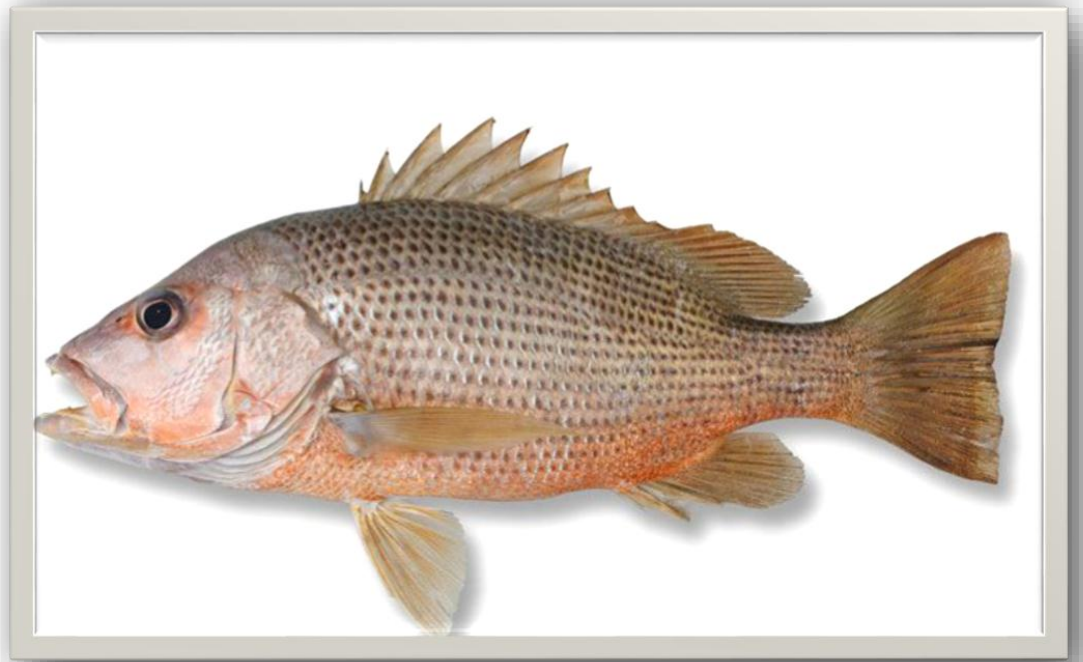

سرخو معمولی

Kingdom: Animalia

Phylum: Chordata

Class: Actinopterygii

Order: Perciformes

Family: Lutjanidae

Genus: *Lutjanus*

Species: *L. johnii*

Binomial name: *Lutjanus johnii*

باله پشتی مجموعا دارای ۱۰ شعاع سخت و ۱۳-۱۴ شعاع نرم است . باله مخرجی دارای ۳ شعاع سخت و ۸ شعاع نرم است . ردیف فلس های ناحیه پشتی موازی خط جانبی است . بخش مرکزی فلس ها نقطه ای سرخ-قهوه ای دارد که تشکیل خطوطی در طرفین بدن می دهد یک لکه سیاه بزرگ بالای خط جانبی زیر شعاع های باله پشتی قدامی دیده می شود .

حداکثر طول کل ۹۷ سانتی متر اما طول کل رایج ۵۰ سانتی متری باشد. حداکثر وزن گزارش شده، ۵,۱۰ کیلوگرم است .

از ماهیان مثل جنس (Decapterus) و بی مهرگان کفزی از جمله میگو، خرچنگ گرد، سرپایان مثل ماهی مرکب و سپیا و... استفاده می کنند .

ساکن آب شور دریا، و نیز آب های لب شور می باشد. مجاور صخره های مرجانی و در عمق ۰ تا ۸۰ متری حضور دارد. ساکن مناطق گرمسیری است.