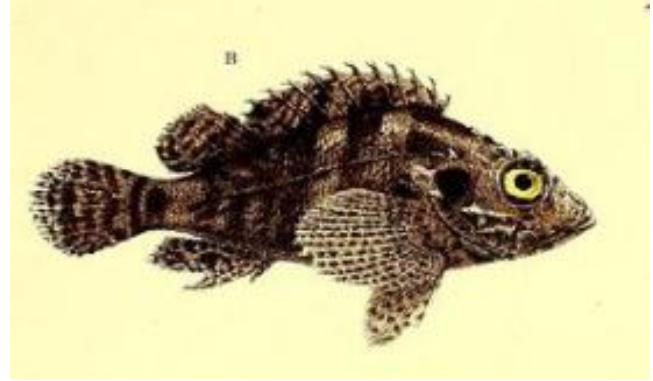

سنگ ماهی

Kingdom: Animalia

Phylum: Chordata

Class: Actinopterygii

Order: Scorpaeniformes

Family: Scorpaenidae

Genus: *Scorpaenodes*

Species: *S. guamensis*

این یک گونه آب کم عمق است که تا ۲۰ متر یافت می شود ، اگرچه به طور معمول در آب با عمق کمتر از ۵ متر در جایی که در آپارتمان های صخره ای ، در تالاب های کم عمق و کانال ها زندگی می کند ، غالباً در شکاف های سنگی یافت می شود.