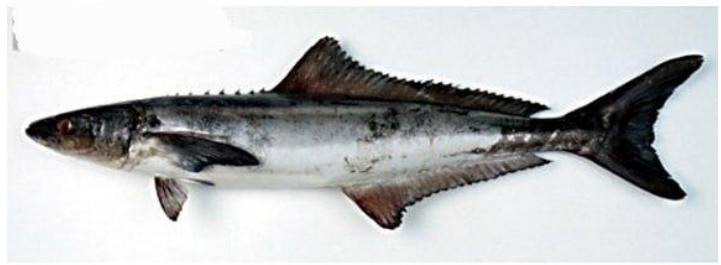

سكلا

Kingdom: Animalia

Phylum: Chordata

Class: Actinopterygii

Order: Perciformes

Superfamily: Percoidea

Family: Rachycentridae

Genus: *Rachycentron*

Species: *R. canadum*

Bionomial name: *Rachycentron canadum*

ساکن آب های شور دریایی و همچنین آب های لب شور ، مشاهده شده در عمق ۰ تا ۱۲۰۰ متری .

طول بدن بین ۱۱۰ تا ۲۰۰ سانتی متر و حداکثر وزن ۶۸ کیلوگرم گزارش شده است .

این موجود بیشتر از خرچنگ های گرد ، ماهی ها و اسکوئید ها تغذیه می کند .