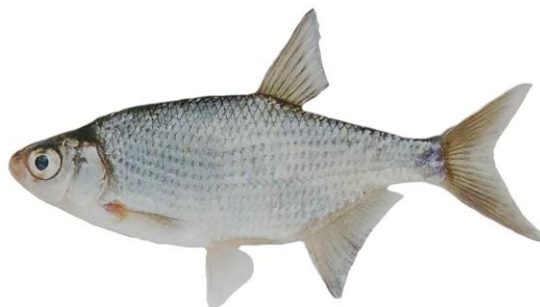

سليم نما

Kingdom: Animalia

Phylum: Chordata

Class: Actinopterygii

Order: Cypriniformes

Family: Cyprinidae

Subfamily: Leuciscinae

Genus: *Blicca*

Species: *B. bjoerkna*

Binomial name: *Blicca bjoerkna*

دندان های حلقی دو ردیفی، تعداد مهره های ستون فقرات ۴۰-۴۲ عدد، بدن پهن، سطح پشتی تیره و پهلو ها نقره ای، پهنای بدن ۳۷ تا ۴۵ درصد طول بدن چشم ها نسبتا بزرگ می باشد.

اختصاص به آب های شیرین دارد و قسمت های پائینی رودخانه ها و تالاب ها با جریان آب آرام و پوشیده از گیاهان آبی را ترجیح می دهد. در تمامی مصب رودخانه ها و آبگیرهای حوزه جنوب دریای خزر می توان آن را مشاهده نمود.