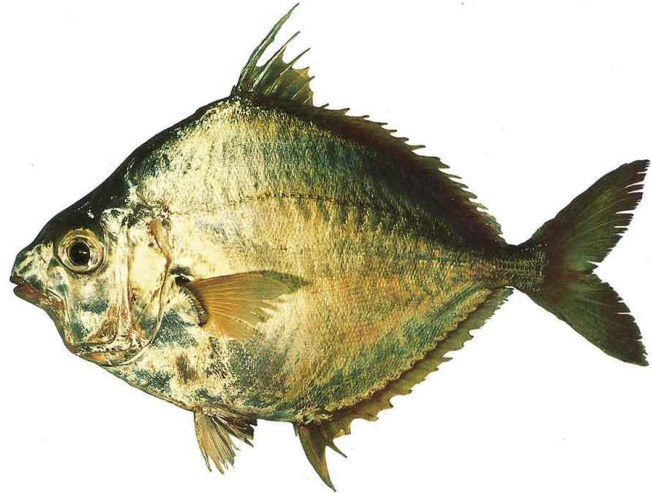

پنجزاری معمولی بزرگ

Kingdom: Animalia

Phylum: Chordata

Class: Actinopterygii

Order: Perciformes

Family: Leiognathidae

Genus: *Leiognathus*

Species: *L. equulus*

Binomial name: *Leiognathus equulus*

در دهانه های رودخانه ها و نواحی ساحلی گلی، مناطق جنگل های حرا، دیده می شوند. بالغین در سواحل حضور دارند و روی بسترهای نرم و عموماً بین اعماق ۱۰ تا ۷۰ یافته می شوند. ماهیان جوان تر عموماً در مناطق خورهای حرا و شیرهای جزر و مدی بوده و گاهی به بخش های پایین دستی رودخانه های آب شیرین وارد می گردند.