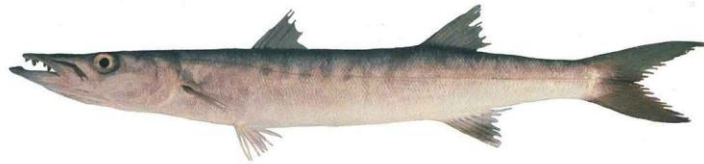

کوئر سادہ

Kingdom : Animalia
Phylum : Chordata
Class : Actinopterygii
Order : Istiophoriformes
Family : Sphyraenidae
Genus : *Sphyraena*
Binomial name : *Sphyraena jello*

این ماهی در ماه های اکتبر و نوامبر در خلیج فارس تخم ریزی می کند. این ماهی را می توان در بسیاری از نقاط در سراسر اقیانوس آرام یافت. در طول شب، کوتر ساده شروع به شکار می کند. این ماهی ها را می توان در اعماق زیادی از ۲ تا ۲۰۰ متر یافت.

این ماهی دارای بدن کشیده و قدری گرد است. دارای دهان بزرگ و در هر دو فک دندان های قوی و نوک تیز و تعداد کمی دندان های سه گوش در سقف دهان دارد. بخش بالایی و پایینی اولین کمان آبششی فاقد خار آبششی، دارای تعدادی صفحات سخت (زبر)، اما بدون خار مشخص است.

فلس های کوچک دارد. رنگ بدن در بالا آبی، سیاه یا قهوه ای؛ طرفین نقره ای واجد طرح نوار های عمودی مارپیچ که تا کمی زیر خط جانبی ادامه دارند؛ فاقد لکه های جوهری در بخش عقب بدن هستند.