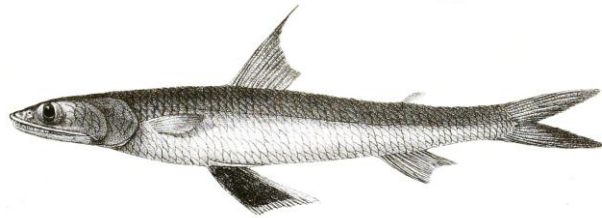

کيجار بزرگ

Kingdom: Animalia

Phylum: Chordata

Class: Actinopterygii

Order: Aulopiformes

Family: Synodontidae

Genus: *Saurida*

Species: *S. tumbil*

Binomial name: *Saurida tumbil*

دارای بدن کشیده و لوله‌ای شکل. چندین ردیف دندان در هر دو فک که حتی هنگام بسته بودن دهان قابل رویت هستند.

یک تکه کوچک از دندان‌ها روی استخوان تیغه میانی بینی است. درازترین شعاع باله پشتی ۴ برابر آخرین شعاع آن می باشد. شعاع‌های باله پشتی ۱۲ عدد، طول شعاع‌های باله شکمی تقریباً باهم برابر است. پشت و پهلوها قهوه‌ای؛ شکم کمرنگ‌تر یا نقره‌ای؛ بخش‌های حاشیه‌ای باله‌های پشتی، سینه‌ای و مخصوصاً باله دمی تیره رنگ است.