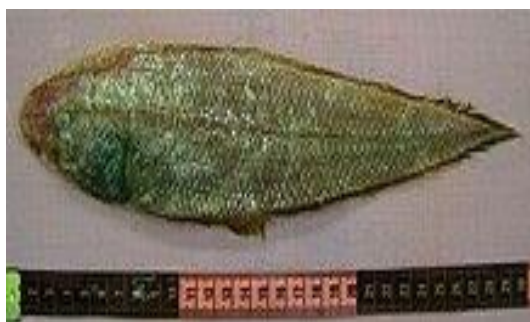

*Large scal tongues sole* (کفشک زبان گاوی درشت پولک)

Kingdom: Animalia

Phylum: Chordata

Class: Actinopterygii

Order: Pleuronectiformes

Family: Cynoglossidae

Genus: *Cynoglossus*

Species: *C. arel*

*Cynoglossus arel* که معمولاً به عنوان کفه زبان مقیاس بزرگ شناخته می شود، گونه ای از ماهی زبان است. روی چشم ماهی به رنگ قهوه ای یکنواخت و لکه ای تیره روی جلد آبشش و سمت کور آن سفید است. آن ها برای انسان بی ضرر هستند.