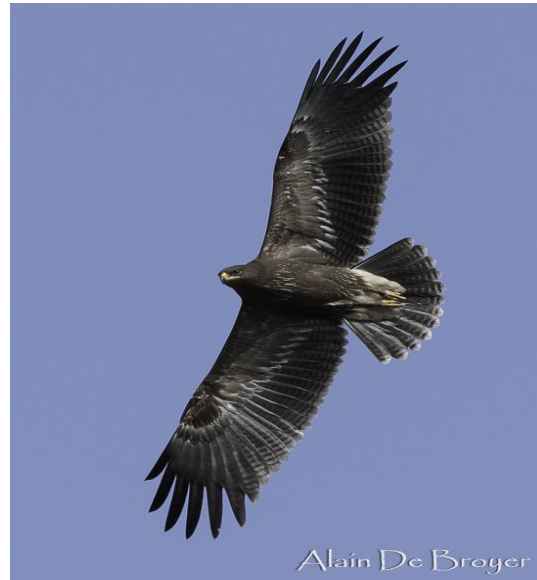

عقاب خالدار كوچك

Kingdom: Animalia

Phylum: Chordata

Class: Aves

Order: Accipitriformes

Family: Accipitridae

Genus: *Clanga*

Species: *C. pomarina*

Binomial name: *Clanga pomarina*

این پرنده، ۶۰ تا ۶۶ سانتی متر طول دارد. پرو بالش قهوه ای تیره و شبیه عقاب خالدار بزرگ اما اندکی کوچک تر است. رنگ جبه تیره تر از پوشش روی بال ها، که به رنگ قهوه ای طلایی است دیده می شود. لکه ی کمرنگی در قاعده ی روی شاهپرها وجود دارد و بر پوشپرها ی روی دم، لکه کرم زرد رنگ و کوچکی دیده می شود. پرنده ی نابالغ معمولا لکه ی بزرگ اخزایی رنگی در پس گردن و لکه های سفیدی در روتنه دارد که این لکه کوچک تر از لکه ی سطح پشتی عقاب خالدار بزرگ نابالغ است. در پرواز، به واسطه قاعده ی باریک دم مستطیل شکلش در انتها

و همچنین، در هنگام بالابازروی به واسطه ی بال های باریک منحنی مانندش که سر بال ها رو به پایین است، شناخته می شود.

از پرندگان، جوندگان، پستانداران کوچک و خزندگان تغذیه می کند.

این پرنده اغلب در نزدیکی آب و بیشتر در مناطق پردرخت و دور افتاده با فضای باز به سر برده و روی درخت ها آشیانه می سازد. در ایران، تابستان ها در نواحی دریای خزر و به صورت مهاجر عبوری در شمال و غرب دیده می شود.