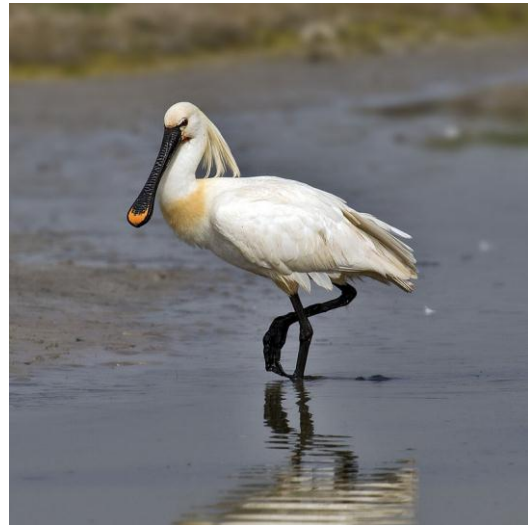

كفچه نوک

Kingdom: Animalia

Phylum: Chordata

Class: Aves

Order: Pelecaniformes

Family: Threskiornithidae

Genus: *Platalea*

Species: *P. leucorodia*

Binomial name: *Platalea leucorodia*

گروهی از پرندگان بزرگ آبی و پا دراز از راسته لک لک سانان و خانواده اکراسان می باشند که منقاری بزرگ، صاف و کفگیر مانند داشته و در آب های کم عمق به جستجوی غذا می پردازد.

کفچه نوک ها روزانه به غذای زیادی نیاز دارند و به همین منظور منقارشان را برای گرفتن طعمه به صورت نیمه باز درون آب کرده و همانطور که راه می روند نوکشان را به حالت جاروب کردن درون آب حرکت می دهند و هنگامی که طعمه ای مانند یک حشره، سخت پوست یا ماهی کوچک بخش داخلی منقارشان را لمس نمود، نوک پرنده به طور کامل بسته شده و طعمه گیر می افتد.

این پرندگان آب شیرین را به آب شور ترجیح می دهند اما در هر دو محیط آبی دیده می شوند.